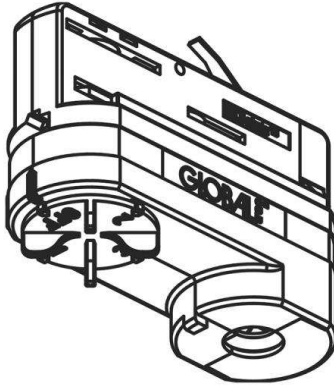

NOA

208-19130684

SKIZZE

TECHNISCHE DETAILS

Material	Kunststoff
Länge [mm]	85
Breite [mm]	30
Höhe [mm]	55
Schutzart [IP]	IP20
Nettogewicht [kg]	0,06
Farbe Leuchte	grau
EAN-Nummer	6410014530730

LICHTVERTEILUNGSKURVE